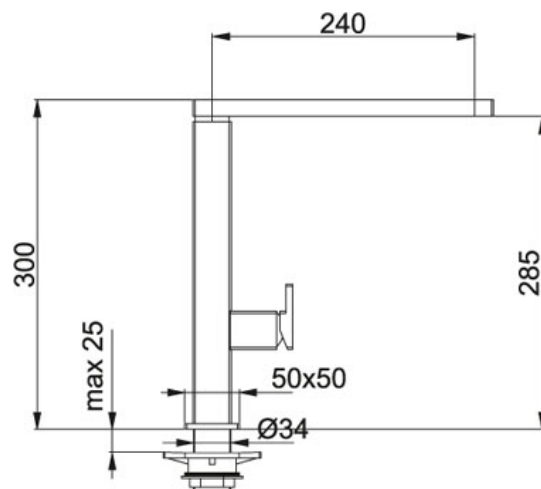

Centinox Pööratav jooksutoru Roostevabast terasest |

115.0177.872

TOOTERÜHM : **Segistid** | SEERIA : **Centinox** | MUDEL : **Pööratav jooksutoru** | MATERJAL : **Roostevabast terasest** |
PAIGALDUSVIIS : **EI OLE DEFINIEERITUD** | TOOTESEERIAD : **Centinox**

TECHNICAL DATA

Versioon	Swivel Spout
Segisti rõhk	kõrgrõhk
Segisti kang	Side Lever
Kangi asukoht	LEFT-AND-RIGHT
Kogu kõrgus	300,00 mm
Pöördeulatus	360 °
Läbimõõt	Ø 35 mm